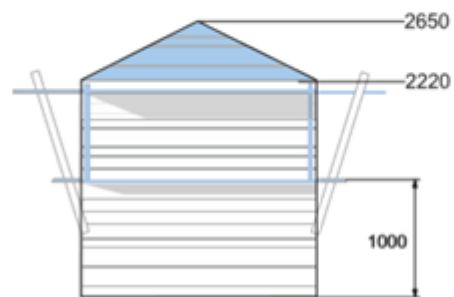

GRAD SPLIT / SPALATUM D.M.C. d.o.o.

ZIMSKI AKVAREL 2018/2019 – KUĆICA TIP KF – JEDNOSTAVNO UGOSTITELJSTVO, FRITULE, PALAČINKE, UŠTIPCI i SLIČNO

TIP KF

- _ dimenzija 240X360 cm 8,6 m²
- _ konzumni pult širine 30 cm na visini od 110 cm
- _ radne police širine 40 cm
- _ brava sa ključem
- _ halogeni reflektori 120W
- _ 220v utičnica