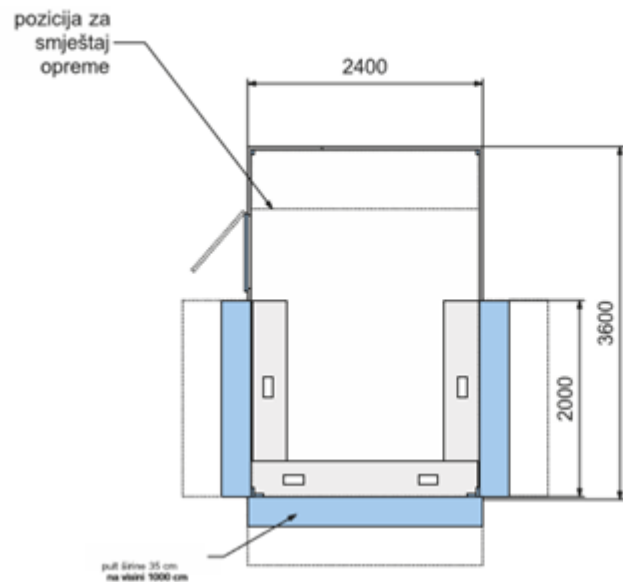

GRAD SPLIT / SPALATUM D.M.C. d.o.o.

ZIMSKI AKVAREL 2018/2019 – KUĆICA TIP KF – JEDNOSTAVNO UGOSTITELJSTVO, FRITULE, PALAČINKE, UŠTIPCI i SLIČNO

TIP KF

- _ dimenzija 240X360 cm 8,6 m²
- _ konzumni pult širine 30 cm na visini od 110 cm
- _ radne police širine 40 cm
- _ brava sa ključem
- _ halogeni reflektori 120W
- _ 220v utičnica