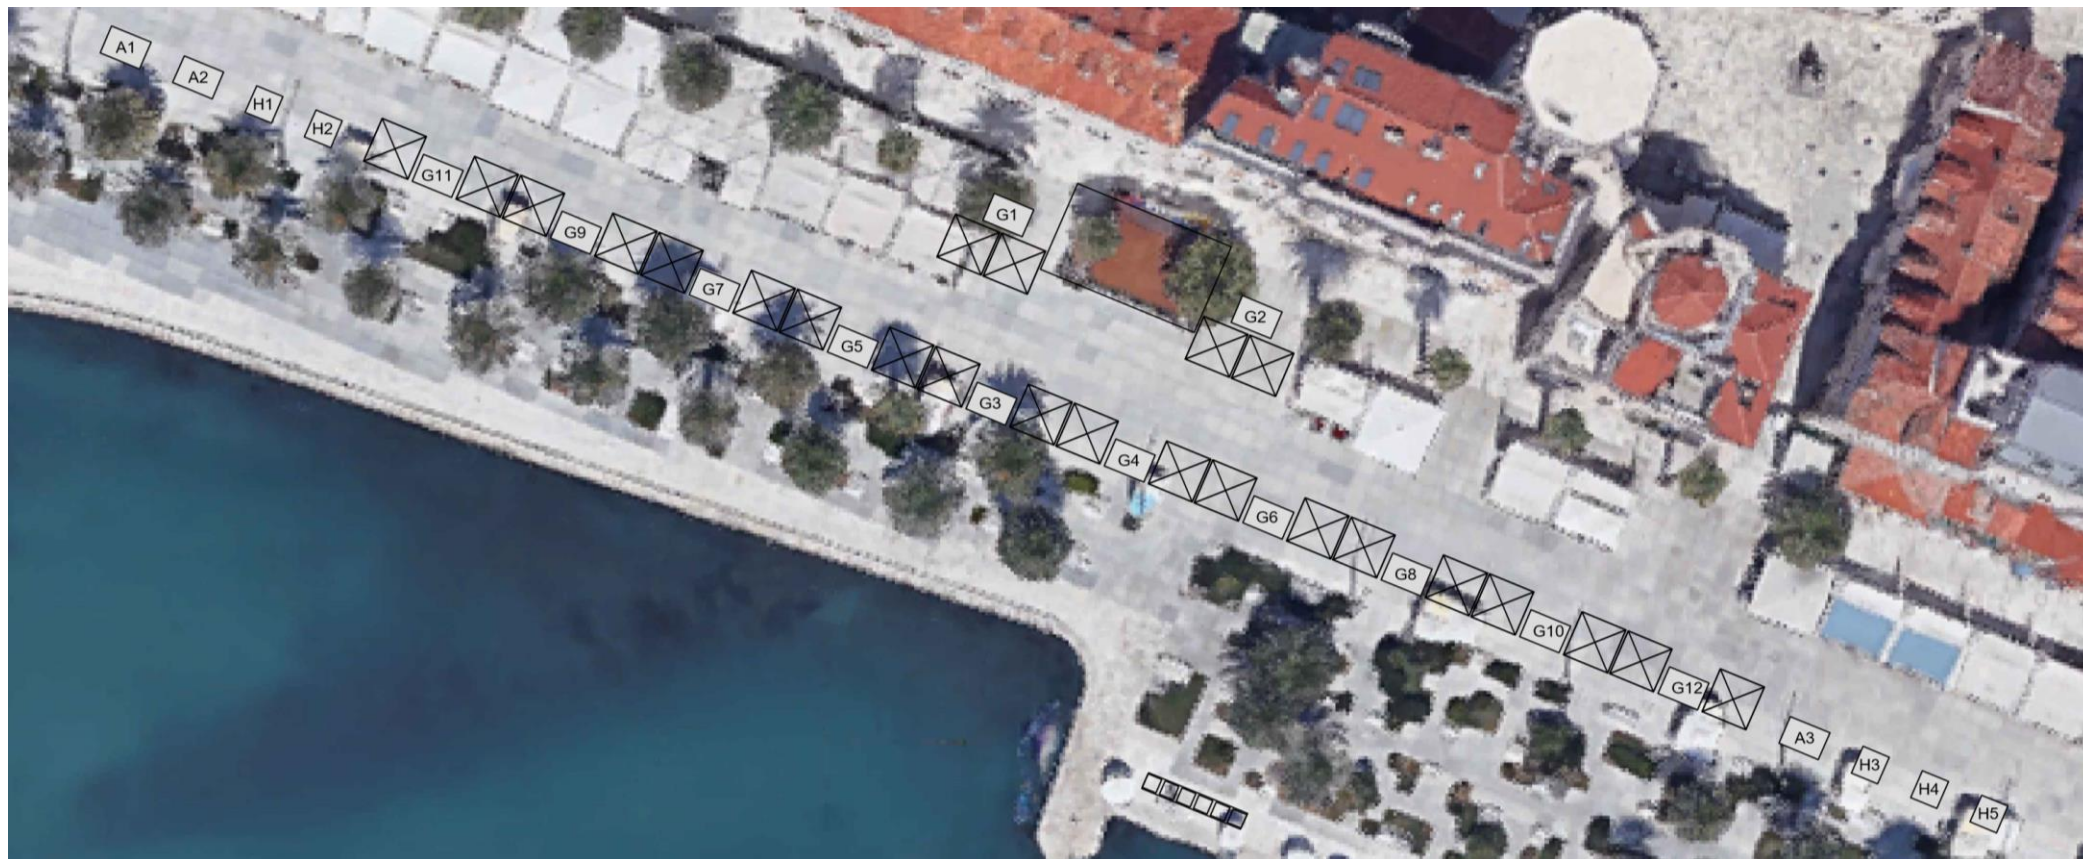

GRAD SPLIT / SPALATUM D.M.C. d.o.o.
ZIMSKI AKVAREL 2018/2019 – RIVA

LEGENDA:

TIP A – jednostavno ugostiteljstvo, fritule, palačinke, uštipci i sl.

TIP G – ugostiteljstvo / restaurant

TIP H – trgovina

bina

suncobran 4x4 m