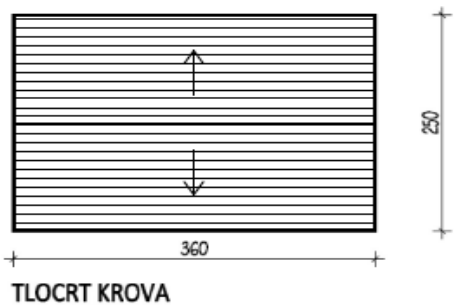

GRAD SPLIT / SPALATUM D.M.C. d.o.o.

**ZIMSKI AKVAREL 2019/2020 – KUĆICA TIP A – JEDNOSTAVNO UGOSTITELJSTVO,
FRITULE, PALAČINKE, UŠTIPCI I SLIČNO**

MJ 1:50

TIP A