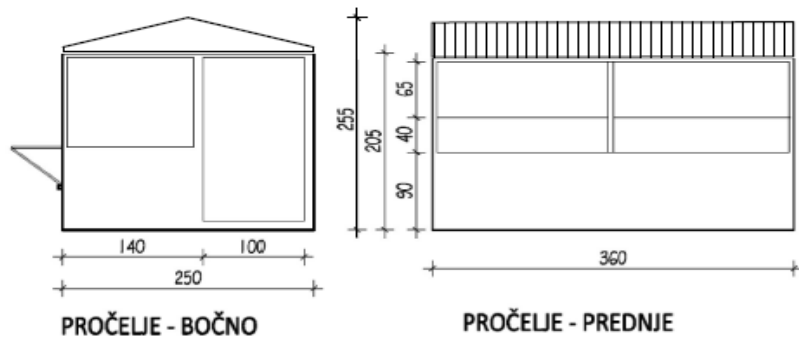

GRAD SPLIT / SPALATUM D.M.C. d.o.o.

**ZIMSKI AKVAREL 2019/2020 – KUĆICA TIP A – JEDNOSTAVNO UGOSTITELJSTVO,
FRITULE, PALAČINKE, UŠTIPCI I SLIČNO**

MJ 1:50

TIP A