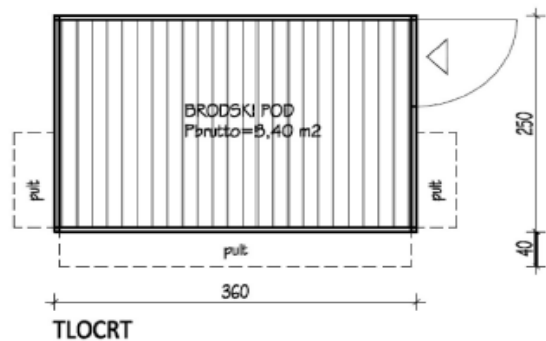

GRAD SPLIT / SPALATUM D.M.C. d.o.o.

**ZIMSKI AKVAREL 2019/2020 – KUĆICA TIP A – JEDNOSTAVNO UGOSTITELJSTVO,
FRITULE, PALAČINKE, UŠTIPCI I SLIČNO**

MJ 1:50

TIP A