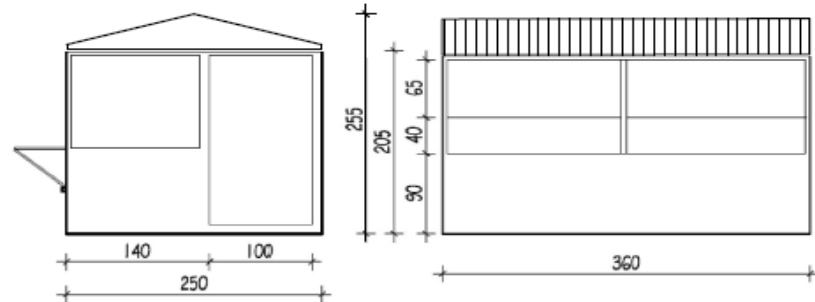

GRAD SPLIT / SPALATUM D.M.C. d.o.o.

ZIMSKI AKVAREL 2019/2020 – KUĆICA TIP G – KOMPLETNO UGOSTITELJSTVO -RESTAURANT

PROČELJE - BOČNO

PROČELJE - PREDNJE

TLOCRT

TLOCRT KROVA

MJ 1:50

TIP G