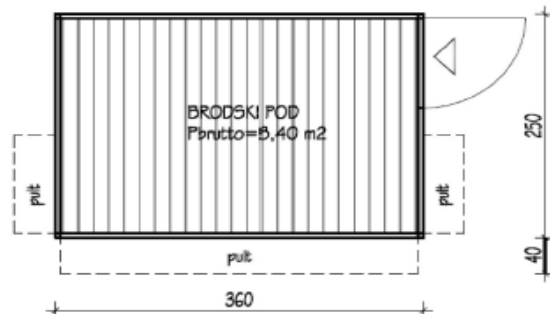

GRAD SPLIT / SPALATUM D.M.C. d.o.o.

ZIMSKI AKVAREL 2019/2020 – KUĆICA TIP G – KOMPLETNO UGOSTITELJSTVO -RESTAURANT

PROČELJE - BOČNO

PROČELJE - PREDNJE

TLOCRT

TLOCRT KROVA

MJ 1:50

TIP G