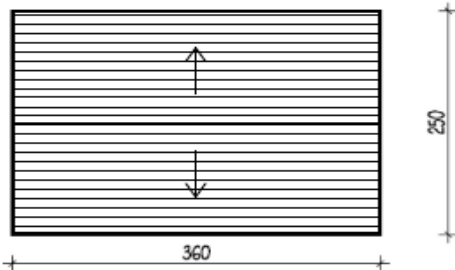

GRAD SPLIT / SPALATUM D.M.C. d.o.o.

ZIMSKI AKVAREL 2019/2020 – KUĆICA TIP G – KOMPLETNO UGOSTITELJSTVO -RESTAURANT

PROČELJE - BOČNO

PROČELJE - PREDNJE

TLOCRT

TLOCRT KROVA

MJ 1:50

TIP G